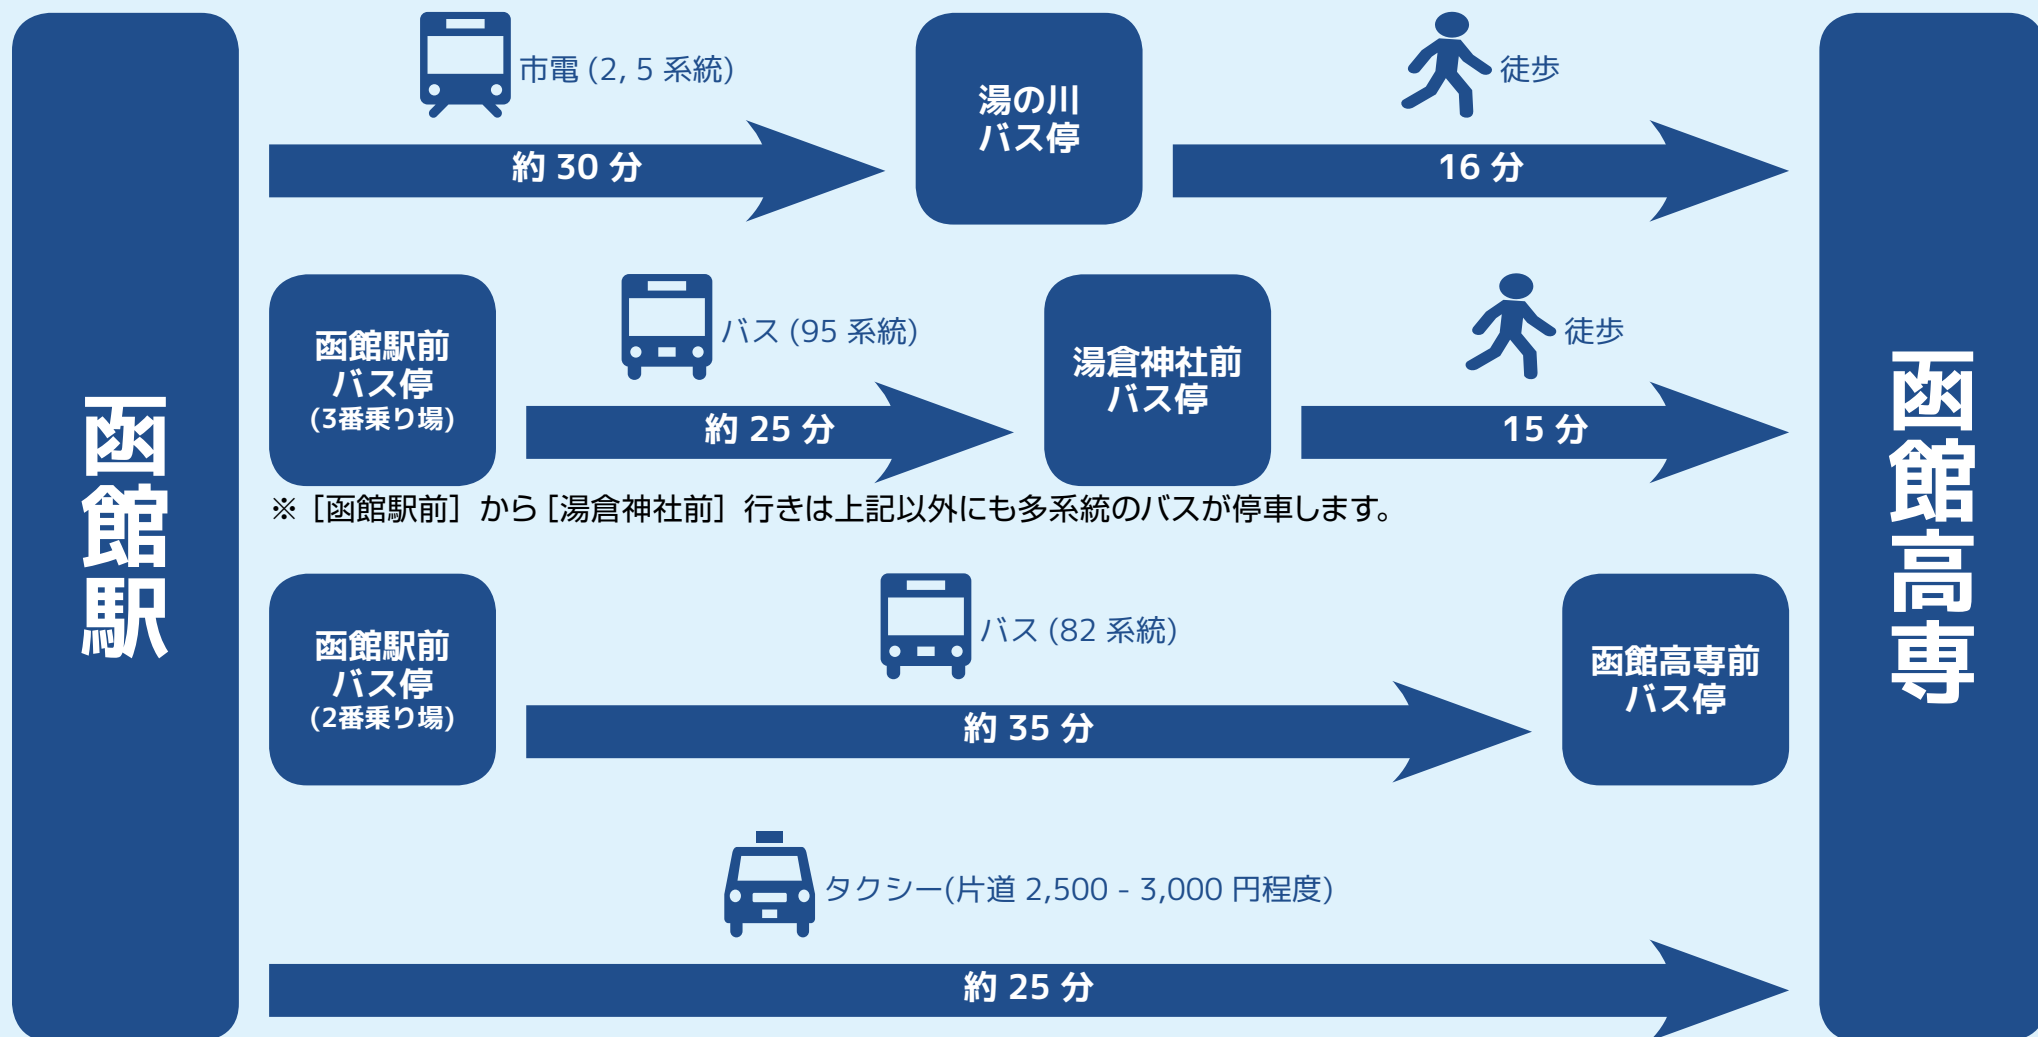

函館駅 → 函館工業高等専門学校 (函館高専)