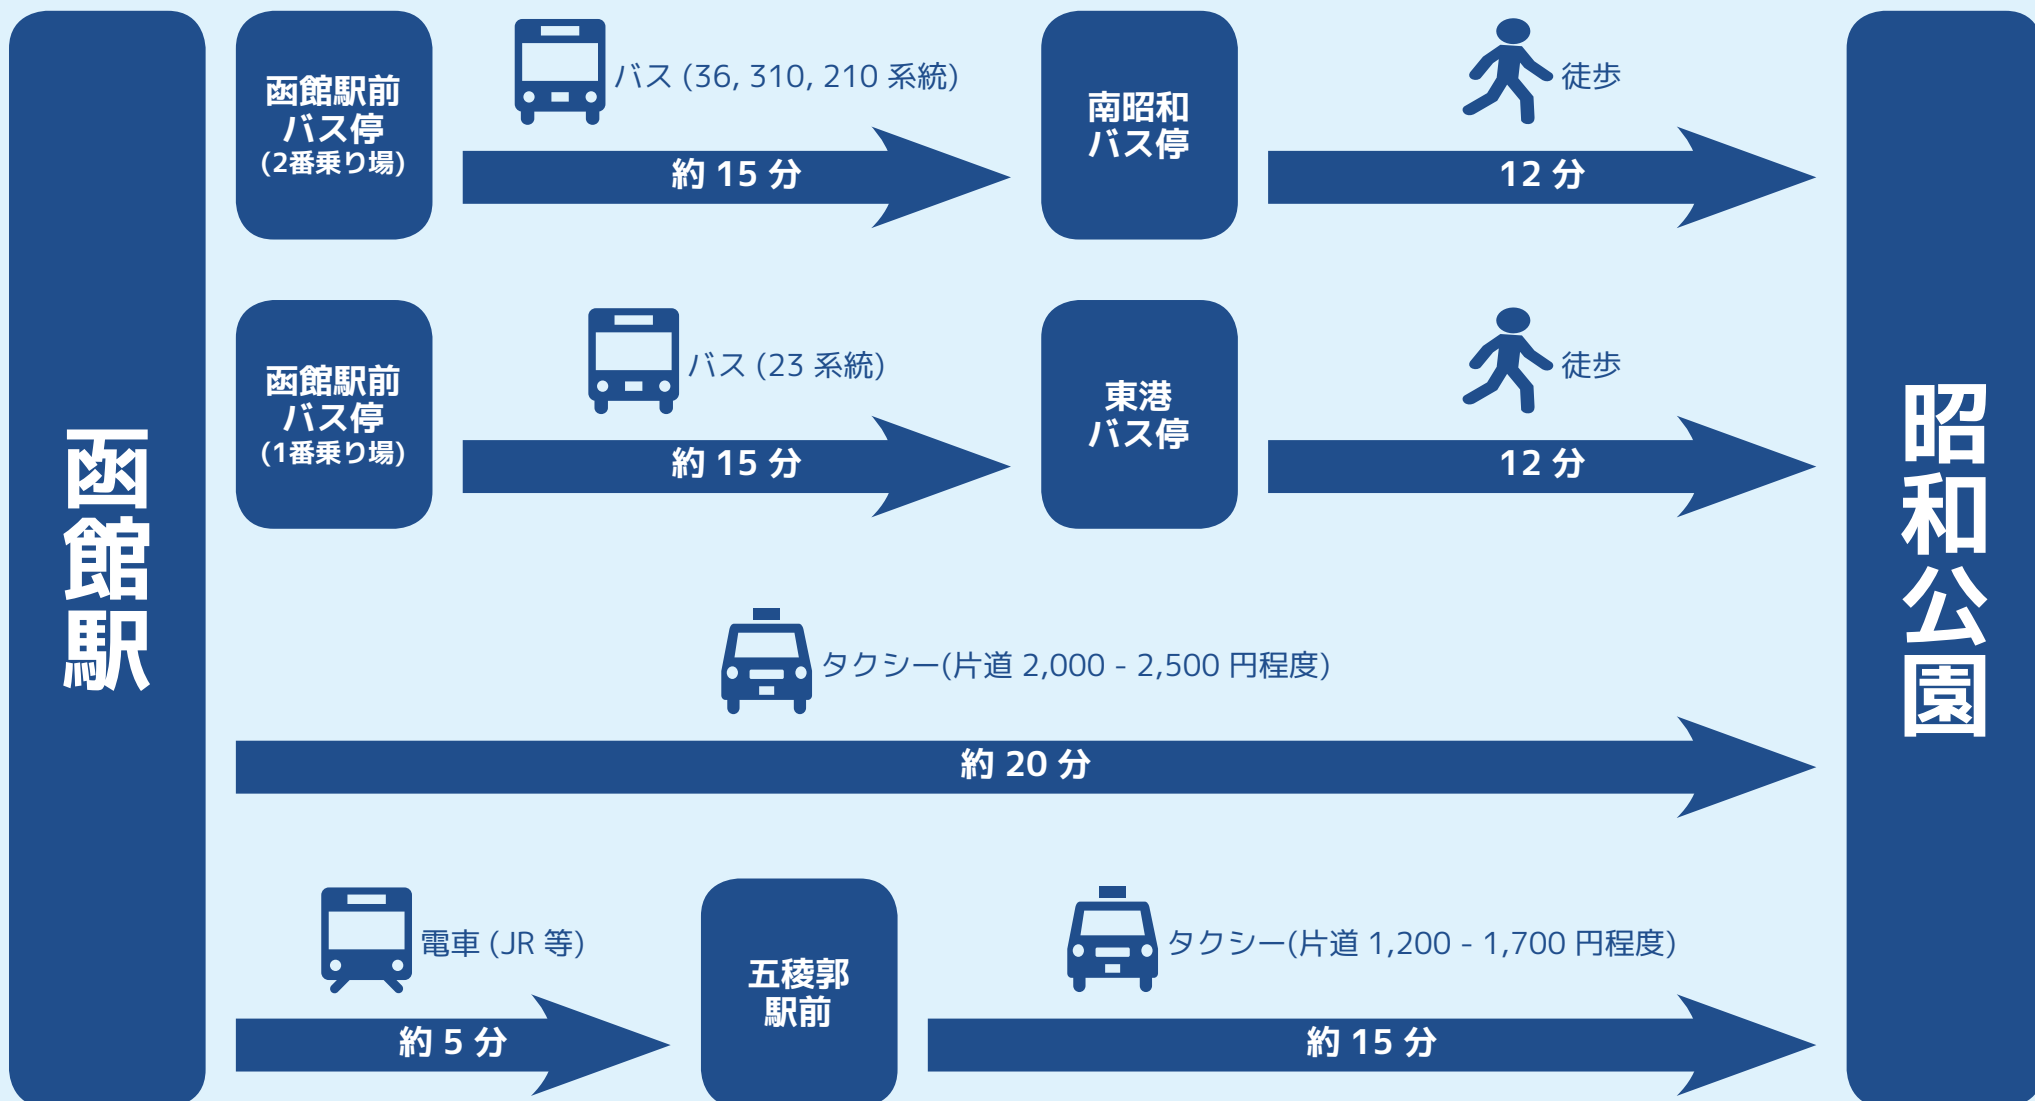

## 函館駅 → 昭和公園

※ 昭和公園の最寄りのバス停は、[南昭和] もしくは [東港] です。

## 函館空港 → 昭和公園