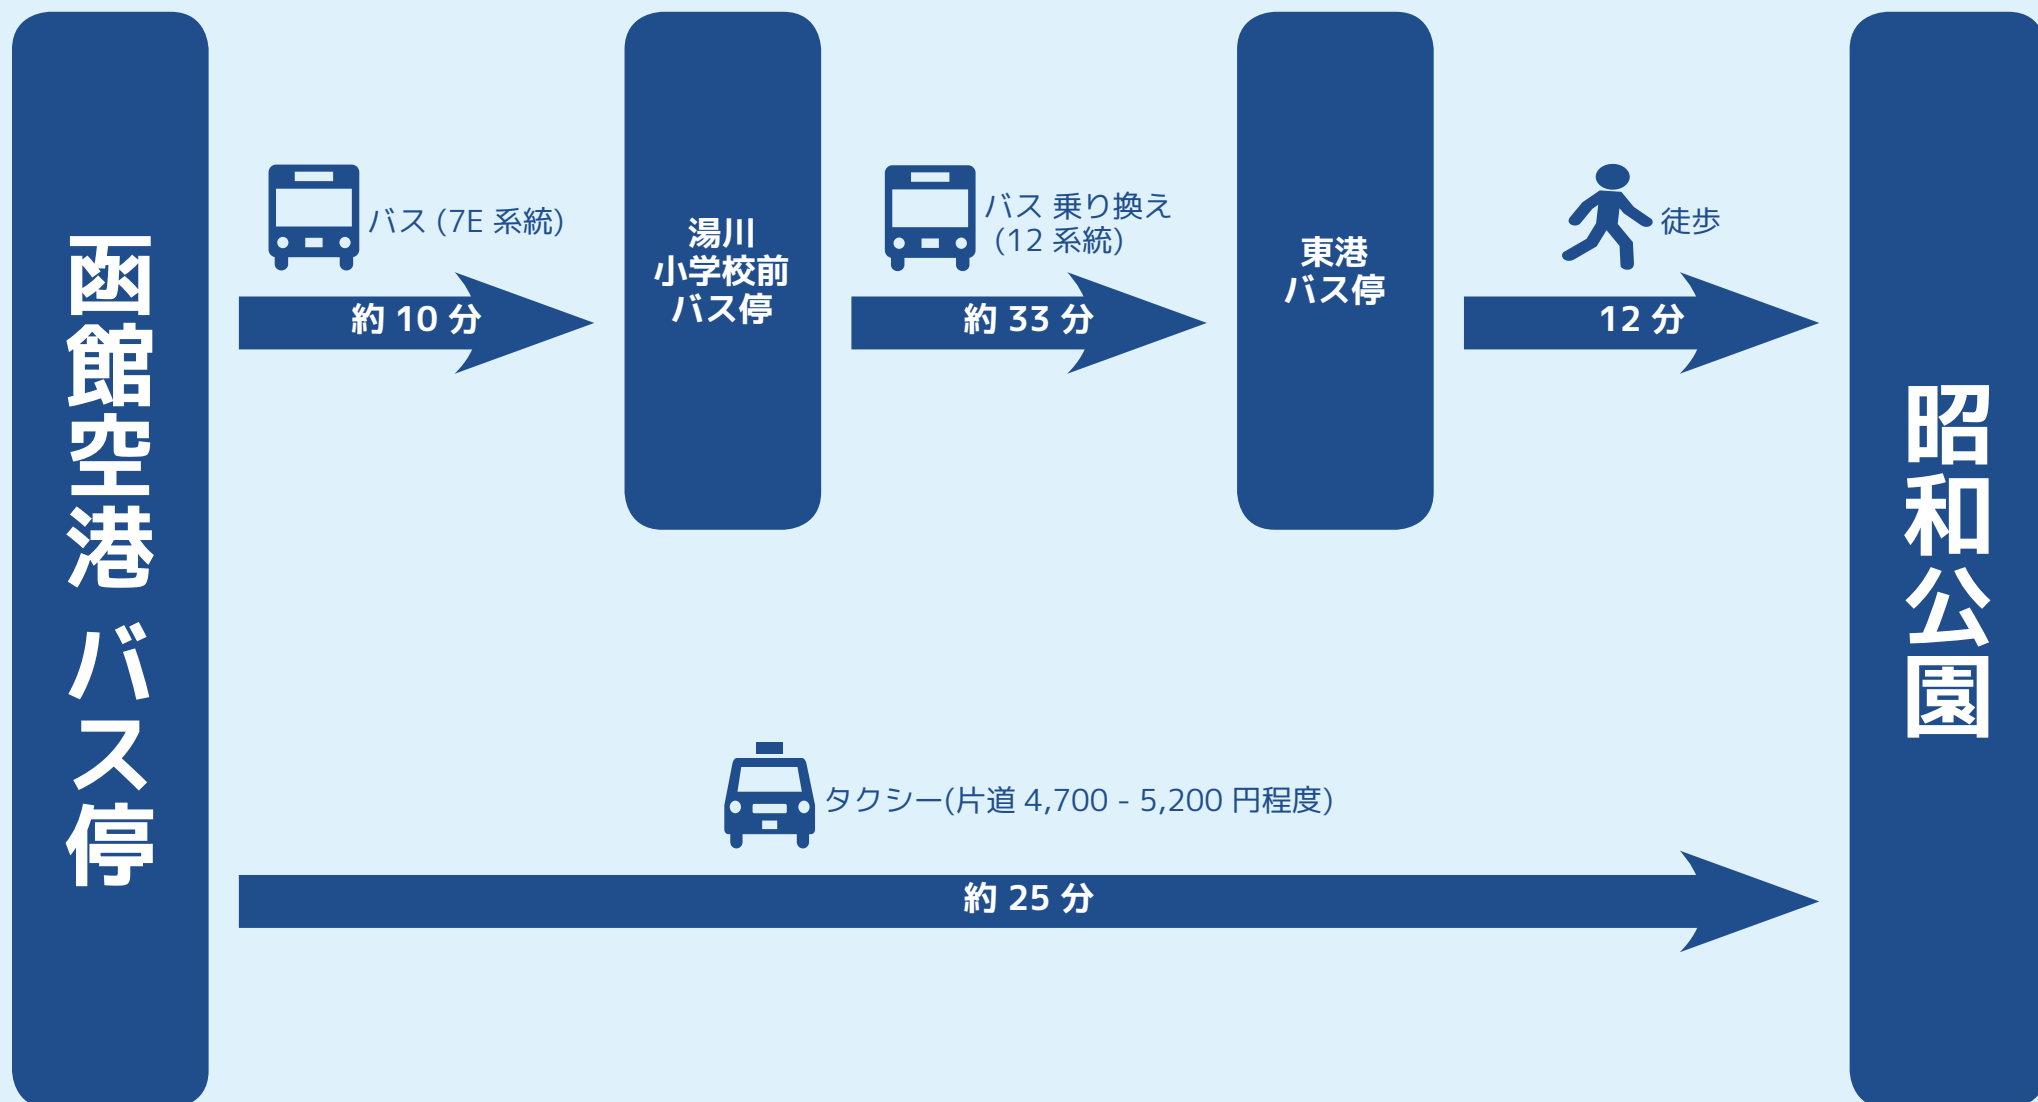

## 函館駅 → 昭和公園

※ 昭和公園の最寄りのバス停は、[南昭和] もしくは [東港] です。

## 函館空港 → 昭和公園